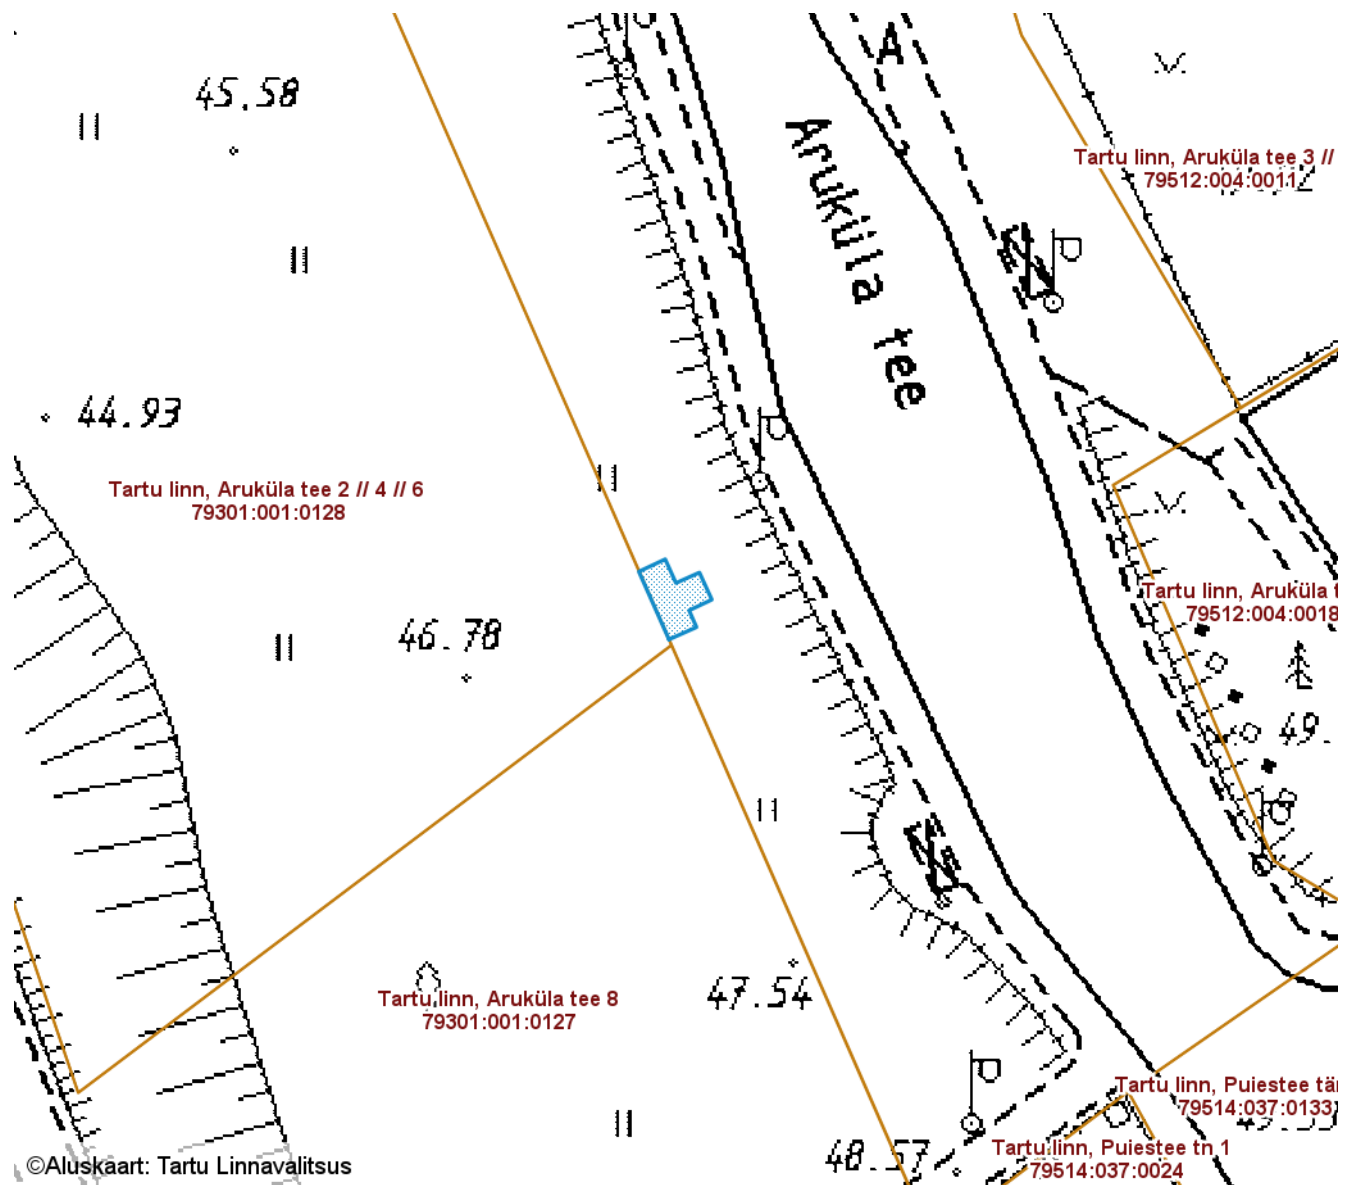

## ALA SKEEM

Tartu linn, Aruküla tee T1 (79512:004:0016)

M 1 : 500

— Isikliku kasutusõigusega seatav  
maa-ala 14 m<sup>2</sup>  
(0,4 kV maakaabelliin)

Nr	X	Y
1	6476328.68	658335.04
2	6476329.49	658336.86
3	6476330.60	658336.37
4	6476331.31	658337.88
5	6476333.10	658337.06
6	6476332.41	658335.50
7	6476333.98	658334.79
8	6476333.16	658333.05